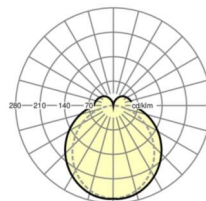

параметры

номер заказа	19130004060
код EAN	4020863413034
номер таможенного тарифа	94051190
Знак прохождения контроля	IP 20, класс защиты I, ENEC10 VDE, F, HACCP DIN10500/Food/IFS-пригодность для применения/BRC, Indoor, CE
Степень ударопрочности IK	IK03 (10°C bis 40°C)
Температура окружения	ta 10°C в 40°C
Гарантийный срок	5 лет
Государственные программы поддержки	BEG - государственные субсидии для энергосберегающих зданий (действительна только для Германии)

электротехника

Балласт	Электронный драйвер (1 штука)
Мощность системы	27W
сетевое напряжение	230V/50Hz
автоматический предохранитель (пусковой ток)	15 штук/B10, 25 штук/B16, 24 штук/C10, 38 штук/C16
класс энергосбережения/Источник света	C

Оптика

Оснастка	LED, цветопередача/оттенок света CRI ≥ 80 / 3000K
Допуск для координаты цветности (MacAdam)	3SDCM
Фотобиологическая безопасность (светильник)	RG1
Номинальный световой поток	4522lm
Срок службы LED	50000h L80/B10 (Tq 40°C)
светоотдача светильников	166lm/W
Угол излучения	130° (C0) / 110° (C90)
UGR поп./вдоль	23.7 / 22.2

DEEP-LINK

<https://www.regiolum.de/ru/article/19130004060>

Ссылка	LED 5000lm 830
ηLB	100 %
Φ ↓/↑	84 % / 16 %
UGR поп./вдоль	23.7 / 22.2